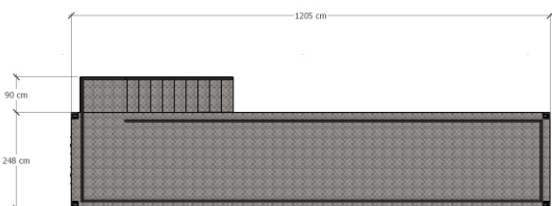

CONTAINER 40" BAR

ESTERNO

- Container 40" in lamiera grecata di acciaio verniciato
- Portelloni apribili con pistoni idraulici
- Accesso all'interno con doppio portellone con chiusura con lance
- Verniciatura con processi antiossidativi da standard militari
- Bancani ribaltabili in acciaio inox

- Scala di accesso smontabile in lega di alluminio verniciata
- Balastra smontabile in alluminio ed acciaio
- Pavimento in lamiera mandrolata di alluminio

Prezzo 19.900€ + IVA

OPZIONE ALLESTIMENTO COMPLETO

- Attrezzatura completa da BAR
- impianto idrico e di scarico
- Lavelli in acciaio inox
- Mensole e porta bicchieri in acciaio verniciato

Prezzo 18.900€ + IVA

VISTA FRONTALE

PIANTA