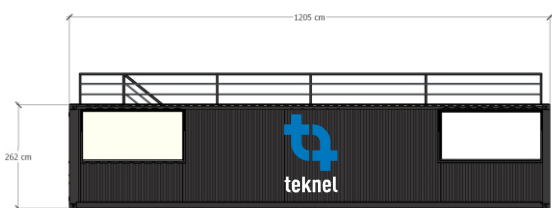

VISTA FRONTALE