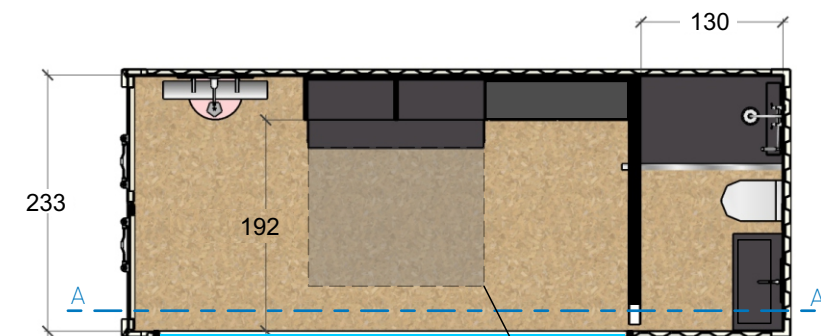

CONTAINER 20'

Modulo Abitativo Open View
Camera / Bagno

ESTERNO

- Container 20' in lamiera grecata di acciaio verniciato
- Coibentazione delle pareti con schiuma poliuretanica spansa
- Ampie superfici panoramiche con infissi a taglio termico
- Impianto elettrico e di illuminazione a LED
- Impianto idrico e di scarico
- Impianto di climatizzazione
- pavimentazione in parquet
- Verniciatura esterna con processi antiossidativi da standard militari
- Bagno completo

SECTION C-C

Progettazione Letto aperto