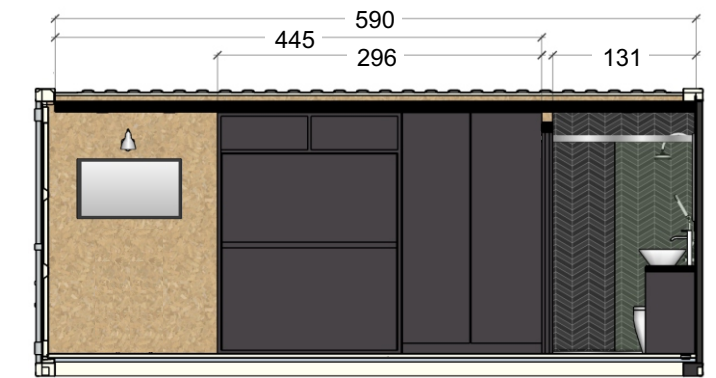

CONTAINER 20'

Modulo Abitativo Open View
Camera / Bagno

ESTERNO

- Container 20' in lamiera grecata di acciaio verniciato
- Coibentazione delle pareti con schiuma poliuretanica spansa
- Ampie superfici panoramiche con infissi a taglio termico
- Impianto elettrico e di illuminazione a LED
- Impianto idrico e di scarico
- Impianto di climatizzazione
- pavimentazione in parquet
- Verniciatura esterna con processi antiossidativi da standard militari
- Bagno completo

Prezzo 29.690€+IVA

OPZIONE ARREDO COMPLETO

- Armadio con letto a scomparsa
- Predisposizione TV
- Mobile

Prezzo 6.900€ + IVA

PRODOTTO

SCHEMA TECNICA

FRONT

SECTION A-A

SECTION C-C

Progettazione Letto aperto