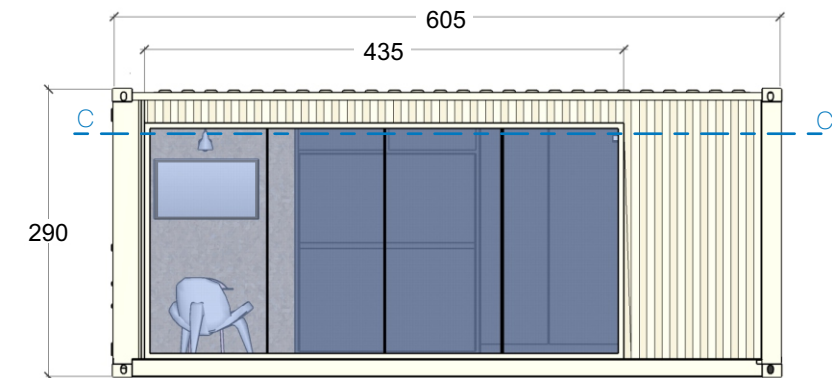

CONTAINER 20'

Modulo Abitativo Open View
Camera / Bagno

ESTERNO

- Container 20' in lamiera grecata di acciaio verniciato
- Coibentazione delle pareti con schiuma poliuretanica spansa
- Ampie superfici panoramiche con infissi a taglio termico
- Impianto elettrico e di illuminazione a LED
- Impianto idrico e di scarico
- Impianto di climatizzazione
- pavimentazione in parquet
- Verniciatura esterna con processi antiossidativi da standard militari
- Bagno completo

Prezzo 29.690€+IVA

OPZIONE ARREDO COMPLETO

- Armadio con letto a scomparsa
- Predisposizione TV
- Mobile

Prezzo 6.900€ + IVA

PRODOTTO

SCHEMA TECNICA

FRONT

SECTION A-A

SECTION C-C

Progettazione Letto aperto