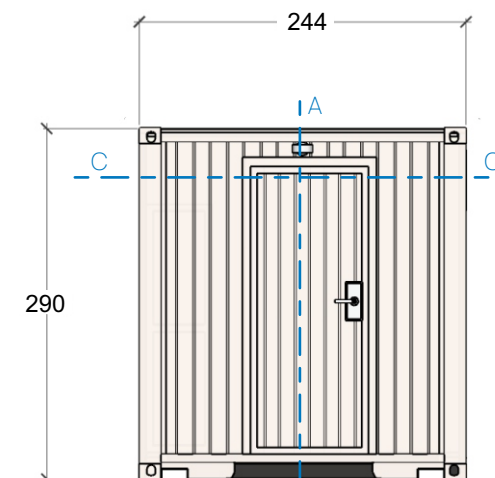

CONTAINER 20'

Spogliatoio Piccolo

ESTERNO

- Container 20" in lamiera grecata di acciaio verniciato
- Coibentazione delle pareti con schiuma poliuretanic spansa
- Impianto elettrico e di illuminazione a LED
- Impianto idrico e di scarico
- Impianto di climatizzazione
- pavimentazione in parquet
- Verniciatura esterna con processi antiossidativi da standard militari
- Pareti Bagno.
- Allestimento complessivo 1 WC, 3 docce, 1 livello.
- 4 Mobiletti in alluminio
- 1 Panca in alluminio

Prezzo 59.000€+IVA

PRODOTTO

SCHEMA TECNICA

RIGHT

FRONT

SECTION A-A

SECTION C-C