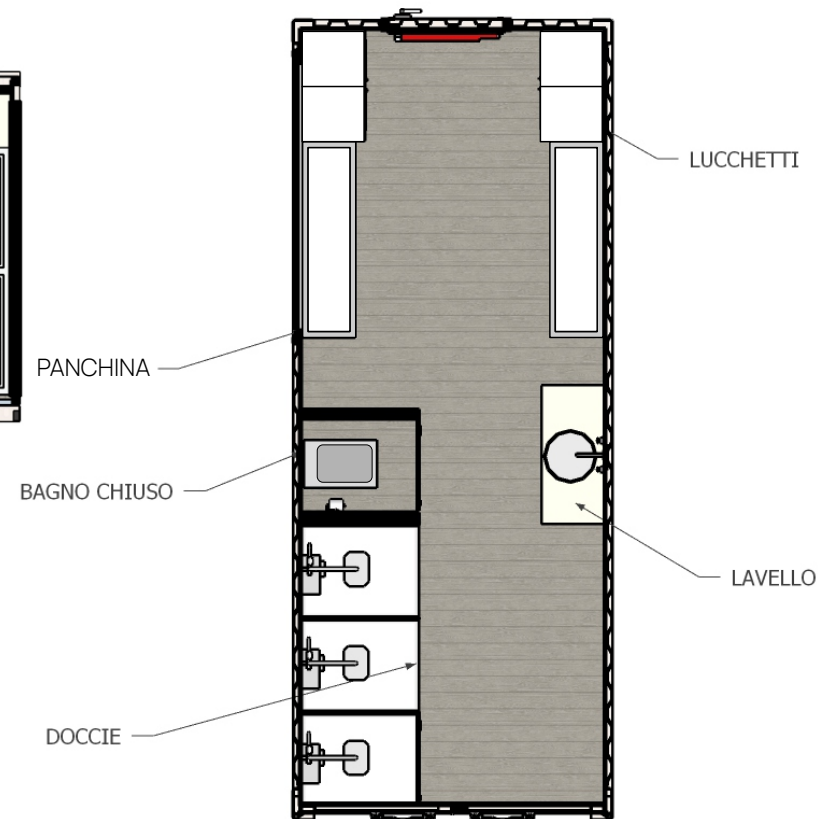

CONTAINER 20'

Spogliatoio Piccolo

ESTERNO

- Container 20" in lamiera grecata di acciaio verniciato
- Coibentazione delle pareti con schiuma poliuretanic spansa
- Impianto elettrico e di illuminazione a LED
- Impianto idrico e di scarico
- Impianto di climatizzazione
- pavimentazione in parquet
- Verniciatura esterna con processi antiossidativi da standard militari
- Pareti Bagno.
- Allestimento complessivo 1 WC, 3 docce, 1 livello.
- 4 Mobiletti in alluminio
- 1 Panca in alluminio

Prezzo 59.000€+IVA

PRODOTTO

SCHEMA TECNICA

RIGHT

FRONT

SECTION A-A

SECTION C-C