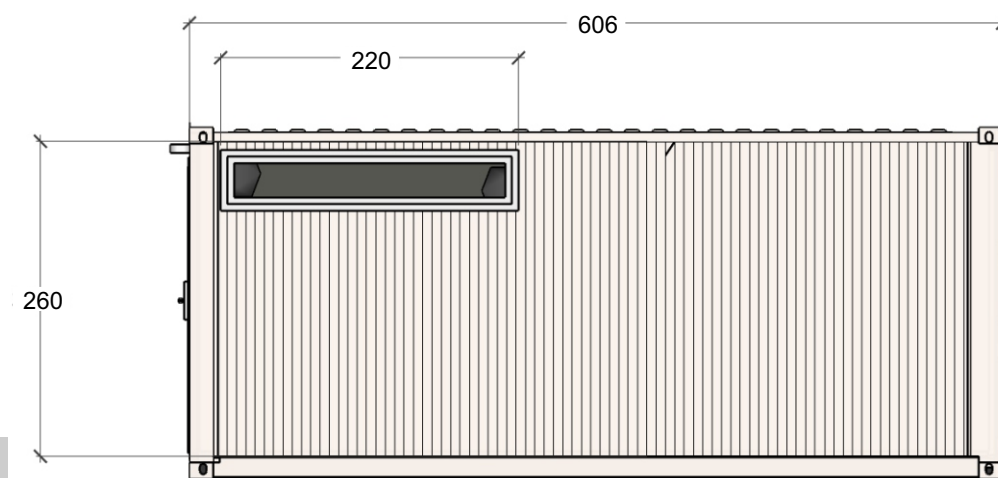

CONTAINER 20'

Spogliatoio Piccolo

ESTERNO

- Container 20" in lamiera grecata di acciaio verniciato
- Coibentazione delle pareti con schiuma poliuretanic spansa
- Impianto elettrico e di illuminazione a LED
- Impianto idrico e di scarico
- Impianto di climatizzazione
- pavimentazione in parquet
- Verniciatura esterna con processi antiossidativi da standard militari
- Pareti Bagno.
- Allestimento complessivo 1 WC, 3 docce, 1 livello.
- 4 Mobiletti in alluminio
- 1 Panca in alluminio

Prezzo 59.000€+IVA

PRODOTTO

SCHEMA TECNICA

RIGHT

FRONT

SECTION A-A

SECTION C-C