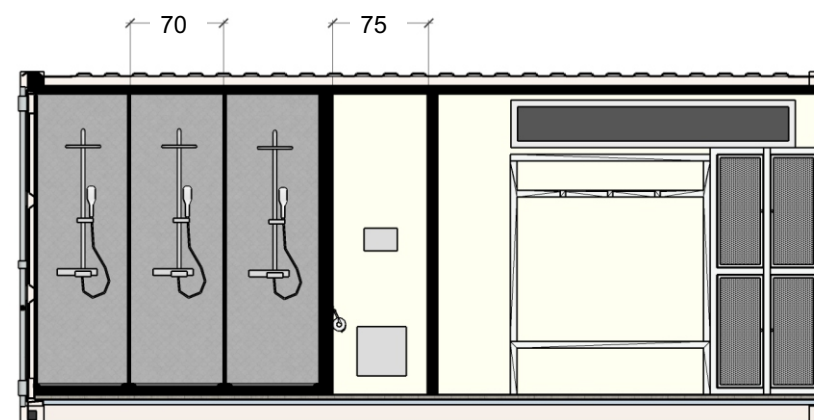

CONTAINER 20'

Spogliatoio Piccolo

ESTERNO

- Container 20" in lamiera grecata di acciaio verniciato
- Coibentazione delle pareti con schiuma poliuretanic spansa
- Impianto elettrico e di illuminazione a LED
- Impianto idrico e di scarico
- Impianto di climatizzazione
- pavimentazione in parquet
- Verniciatura esterna con processi antiossidativi da standard militari
- Pareti Bagno.
- Allestimento complessivo 1 WC, 3 docce, 1 livello.
- 4 Mobiletti in alluminio
- 1 Panca in alluminio

Prezzo 59.000€+IVA

PRODOTTO

SCHEMA TECNICA

RIGHT

FRONT

SECTION A-A

SECTION C-C